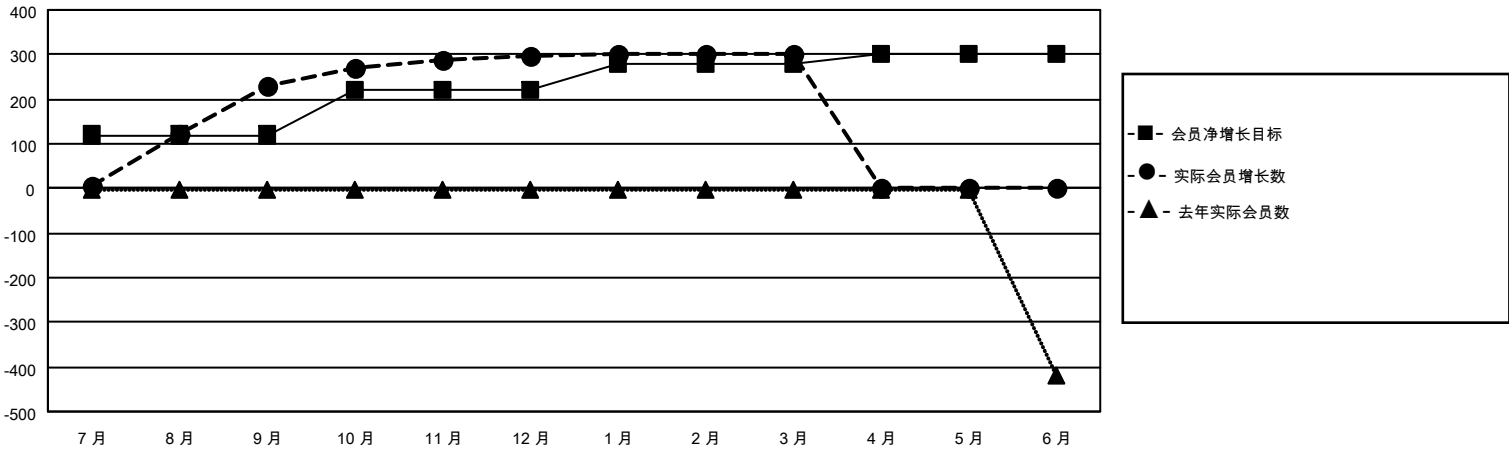

# MONTHLY MEMBERSHIP PROGRESS REPORT

地点 CHINA

District 383

Results as of: 3/31/2021

分会			
成果 2020-2021			
季	新分会目标	新会	会员流失的分会
7月/8月/9月	0	0	0
10月/11月/12月	0	0	0
1月/2月/3月	0	0	0
4月/5月/6月	0	0	0

位会员@每位须缴			
成果 2020-2021			
季	会员净增长目标	实际会员增长数	实际退会会员 (包括转会)
7月/8月/9月	120	261	9
10月/11月/12月	100	80	6
1月/2月/3月	60	15	7
4月/5月/6月	20	0	0

目标与实际新会累积

目标和实际会员累积

已取消的分会: 0	56 CLUBS OF 77 增添1位或以上的新会员	<b>性别分布</b> 男                    988 (63.33%) 女                    572 (36.67%)
<b>放弃的会员</b> 过世                    0 分会已取消            0 其他                    22 <b>总计</b> 22	<a href="#">点击这里取得累计会员数据</a>	总计家庭单位会员数                    173  支付减半会费的家庭会员                88